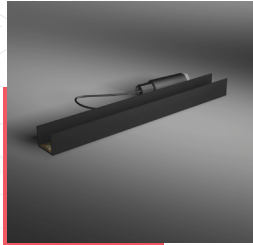

Svetelným pásom
100x150x10 mm 26.90 €
150x150x10 mm 26.90 €
200x200x10 mm 26.90 €
250x250x10 mm 26.90 €

Ploché sklo

100x150x10 mm 84.90 €
Nový! 130x180x10 mm 99.90 €
Nový! 150x210x10 mm 129.90 €
150x150x10 mm 99.90 €
200x200x10 mm 129.90 €
250x250x10 mm 179.90 €